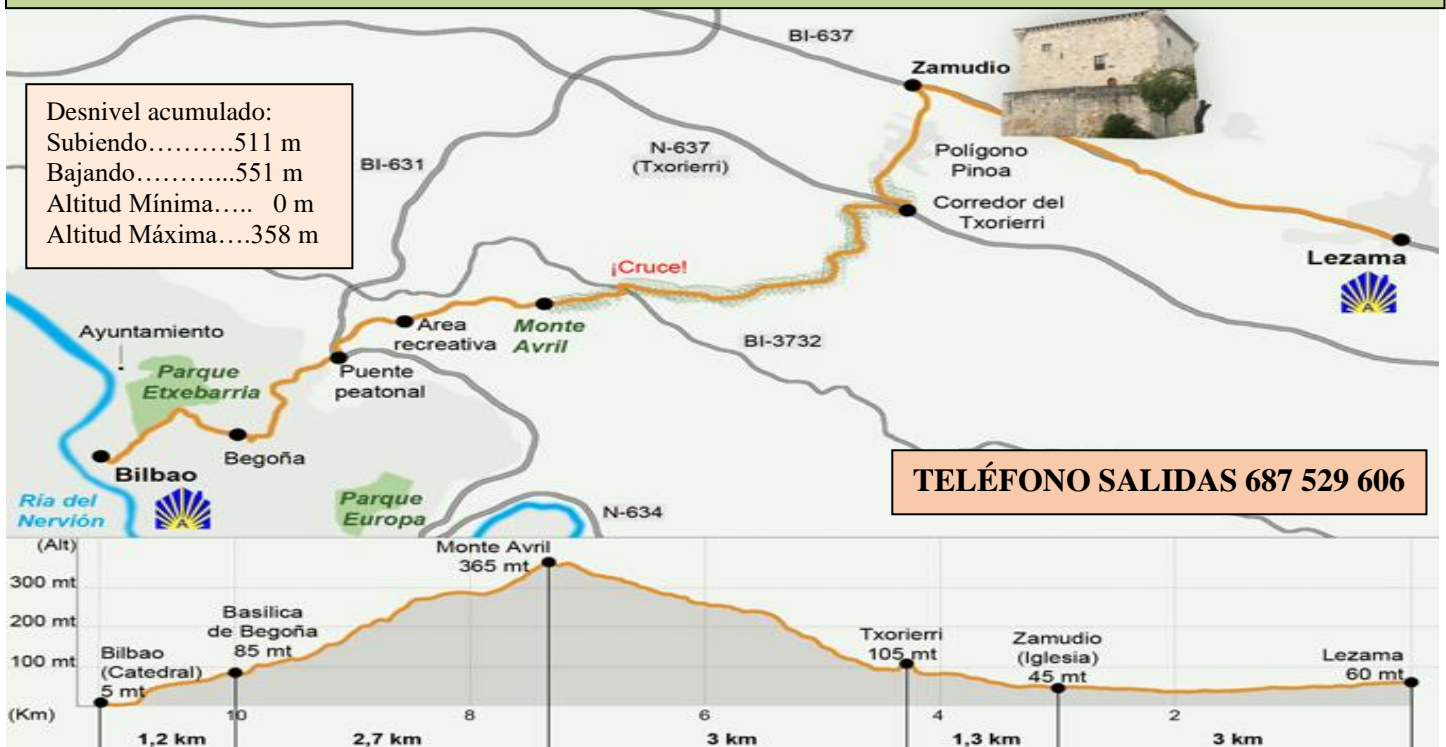

**Bizkaiko Santiago Bideen Lagunak**  
Asociación de Amigos de los Caminos de Santiago de Bizkaia.  
Grupo Santo Domingo de Guzmán nº 14 (lonja) 48006 BILBAO  
Teléfono 946792099 687529606 (Martes y Jueves de 19 a 21 horas)  
Apdo. Correos 63, 48080 BILBAO.  
info@caminobizkaia.net www.caminobizkaia.net

**DOMINGO DÍA 15 DE MARZO DE 2020**  
**DESDE LARRABETZU HASTA BILBAO UNOS 15 KM.**  
**QUEDAREMOS EN LA PARADA DE BIZKAIBÚS**  
**(CALLE BAILEN)**  
**(FRENTE A LA ESTACIÓN DEL TREN DE BALMASEDA)**  
**SALIDA DEL BIZKAIBÚS A-3631 A LAS 9,00 HORAS**